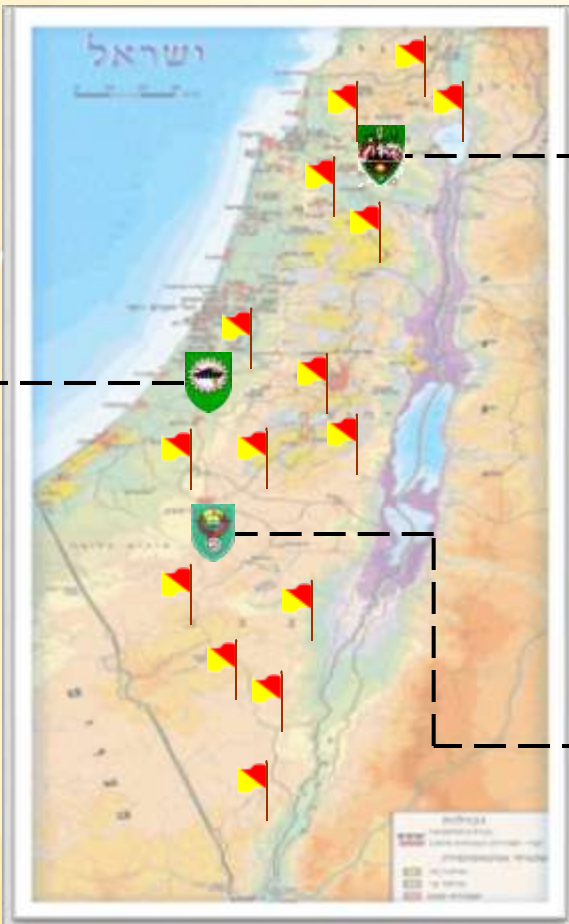

דרג ב'

גוף חימושי הנותן מענה אחזקתי לטיפולים מורכבים, שלא ניתן לפתור בשטח.

ישנם שלושה יחשמי"ם מרכזיים אליהם משתייכים סדנאות נוספות בפריסה ארצית.

צ.גולני
יחש"ם צפון

אשקלון
יחש"ם מרכז

באר-שבע
יחש"ם דרום

חיילי חימוש בסדנת אלקטרוניקה

חיילי חימוש בסדנאות רכב

חיל החימוש במבצע "עופרת יצוקה"

חימוש במבצע "עופרת יצוקה"

דברים שלא ידעתם...

הטנק ספג 7 פגיעות - ואיש לא נשרט

הרכבה מוזל היה לצה"ל במתקפת החיזבאללה שלשום ■ העדות הטובה ביותר לכך הן התמונות של שרידי מוצב רג'ד

מח שגרס החיזבאללה

יום שבו בכך שוא בינלאומי של שרירות. מדי שאיגנו מן הרגם החרט ביותר שבוירי צה"ל, אלא באורי הדגמים המיושנים יותר. אתמול מרט וידאו המתעד את התקפה שלשום מוצב מולום של צה"ל והמוצב כסמו רג'ד, מר ה דקית, נראו שני המוצבים תחת ההקפה מבריה לום ואש מבריה, ממוצב רג'ד המתקף, שבו היו ה הדוגים, פרצו להבט.