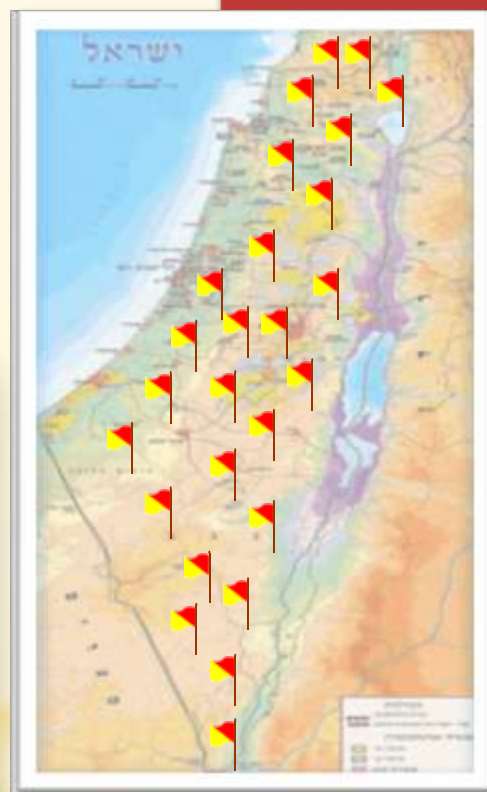

מערך החימוש בגדוד

דרג א'

מחלקת החימוש בגדוד מספקת מענה חימושי

לפלוגות הלוחמות;

בבחינות, סיפולים ותיקונים בדרג א'.

אספקת חלקי חילוף

וחומרים.

ביצוע פעולות חילוץ

ופינוי רכב ורק"מ.